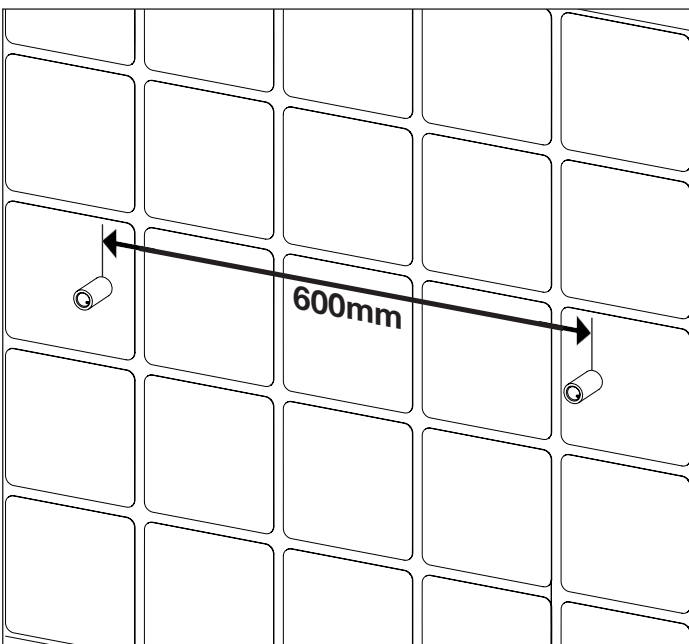

## 6285.--.13

Porte-serviette, 1 barre fixe, 600mm

Handdoekdrager, 1 vaste staaf, 600mm

Towel holder, 1 fixed rail, 600mm

**Picture** **Product details**

Weight : 2,3 kg

**Technical drawing**

RA0.V01