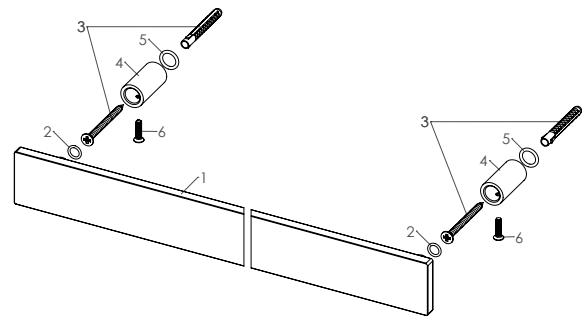

## 6285.--.13

Porte-serviette, 1 barre fixe, 600mm

Handdoekdrager, 1 vaste staaf, 600mm

Towel holder, 1 fixed rail, 600mm

**Picture** **Product details**

Weight : 2,3 kg

**Technical drawing**

RA0.V01