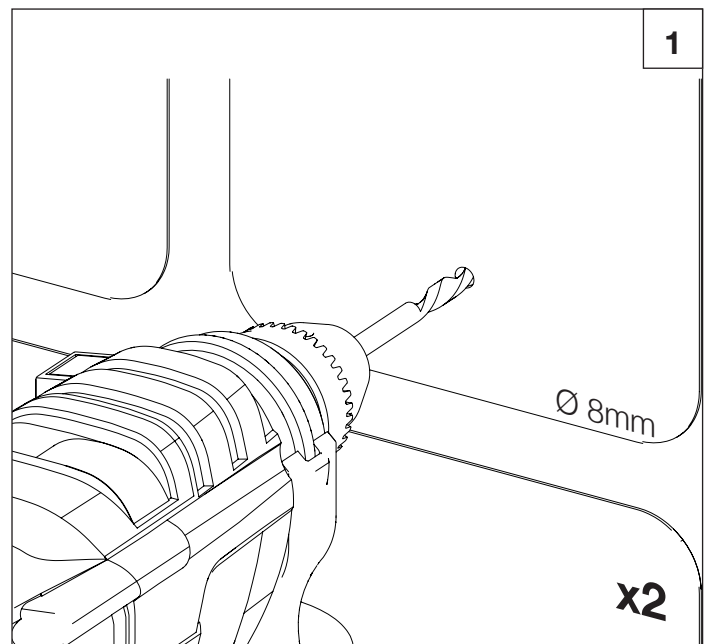

## 6285.--.13

Porte-serviette, 1 barre fixe, 600mm

Handdoekdrager, 1 vaste staaf, 600mm

Towel holder, 1 fixed rail, 600mm

**Picture** **Product details**

Weight : 2,3 kg

**Technical drawing**

RA0.V01