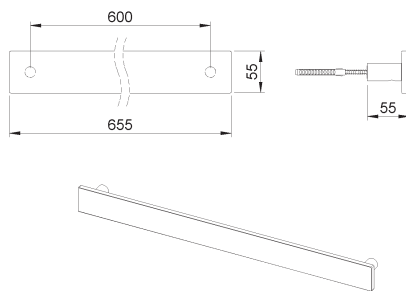

## 6285.--.13

Porte-serviette, 1 barre fixe, 600mm

Handdoekdrager, 1 vaste staaf, 600mm

Towel holder, 1 fixed rail, 600mm

**Picture** **Product details**

Weight : 2,3 kg

**Technical drawing**

RA0.V01